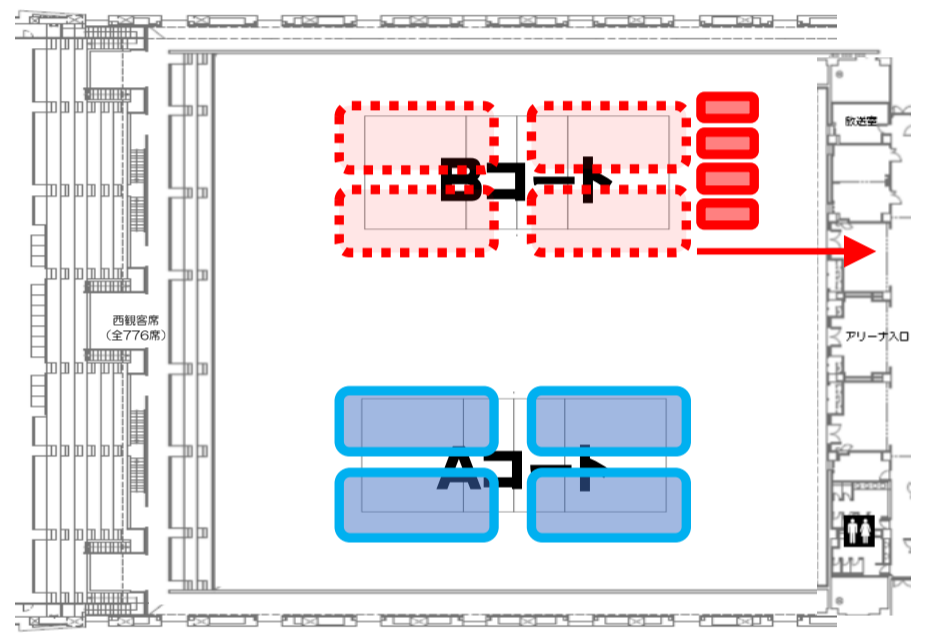

① 第2試合中

先に終わったコートはコート上でクールダウン
 終了コートはネット張替作業へ
 男子チームは待機

② 第2試合終了

女子チームはBコートへ移動
 終了コートはネット張替作業へ
 男子チームは地下1階の入口付近へ移動

③

男子チームはAコートに入場

男子チームはストレッチ可

④

女子チーム代表者は表彰、他のメンバーは退場
 →待機場所へ

表彰中、張替作業は一時中断、男子チーム発声不可

⑤ 女子チーム表彰終了、退場後

Bコートの男子チームはBコートへ移動、張替作業を再開
 作業中はフロントコート不可、ボール不可
 作業終了後ネットを使用したアップ可
 女子チームは待機場所の片付け・消毒後、退館

男女チームの入替方法(案)

- 男子チーム
- 女子チーム