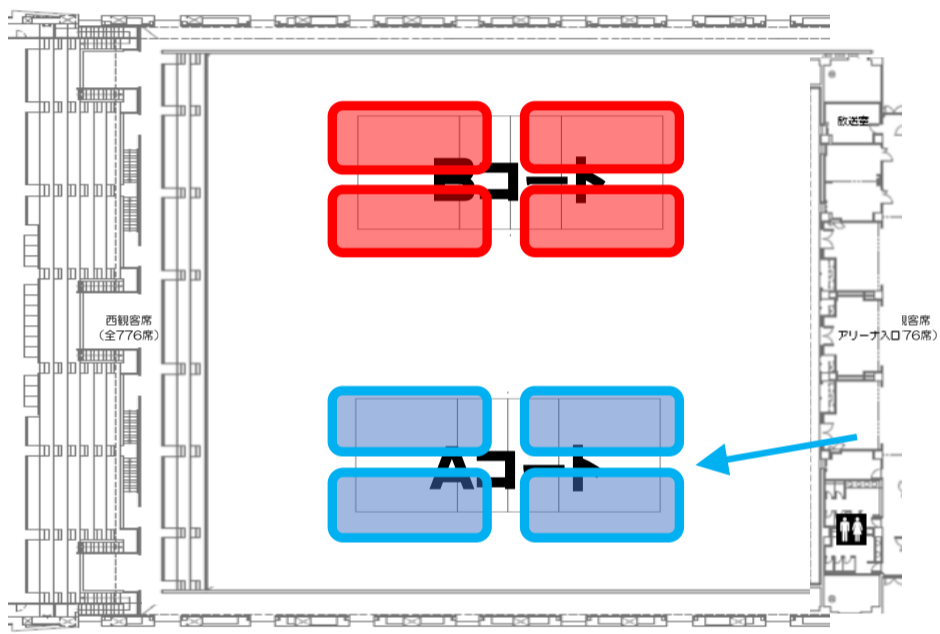

① 第2試合中

先に終わったコートはコート上でクールダウン
 終了コートはネット張替作業へ
 男子チームは待機

② 第2試合終了

女子チームはBコートへ移動
 終了コートはネット張替作業へ
 男子チームは地下1階の入口付近へ移動

③

男子チームはAコートに入場

男子チームはストレッチ可

④

女子チーム代表者は表彰、他のメンバーは退場
 →待機場所へ

表彰中、張替作業は一時中断、男子チーム発声不可

⑤ 女子チーム表彰終了、退場後

Bコートの男子チームはBコートへ移動、張替作業を再開
 作業中はフロントコート不可、ボール不可
 作業終了後ネットを使用したアップ可
 女子チームは待機場所の片付け・消毒後、退館

男女チームの入替方法(案)

- 男子チーム
- 女子チーム