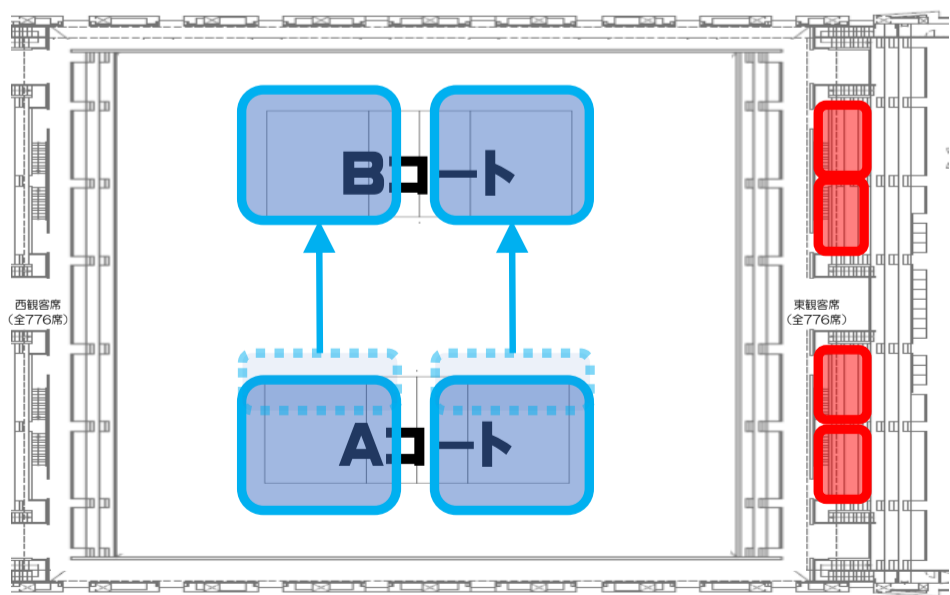

① 第2試合中

先に終わったコートはコート上でクールダウン
 終了コートはネット張替作業へ
 男子チームは待機

② 第2試合終了

女子チームはBコートへ移動
 終了コートはネット張替作業へ
 男子チームは地下1階の入口付近へ移動

③

男子チームはAコートに入場

男子チームはストレッチ可

④

女子チーム代表者は表彰、他のメンバーは退場
 →待機場所へ

表彰中、張替作業は一時中断、男子チーム発声不可

⑤ 女子チーム表彰終了、退場後

Bコートの男子チームはBコートへ移動、張替作業を再開
 作業中はフロントコート不可、ボール不可
 作業終了後ネットを使用したアップ可
 女子チームは待機場所の片付け・消毒後、退館

男女チームの入替方法(案)

- 男子チーム
- 女子チーム