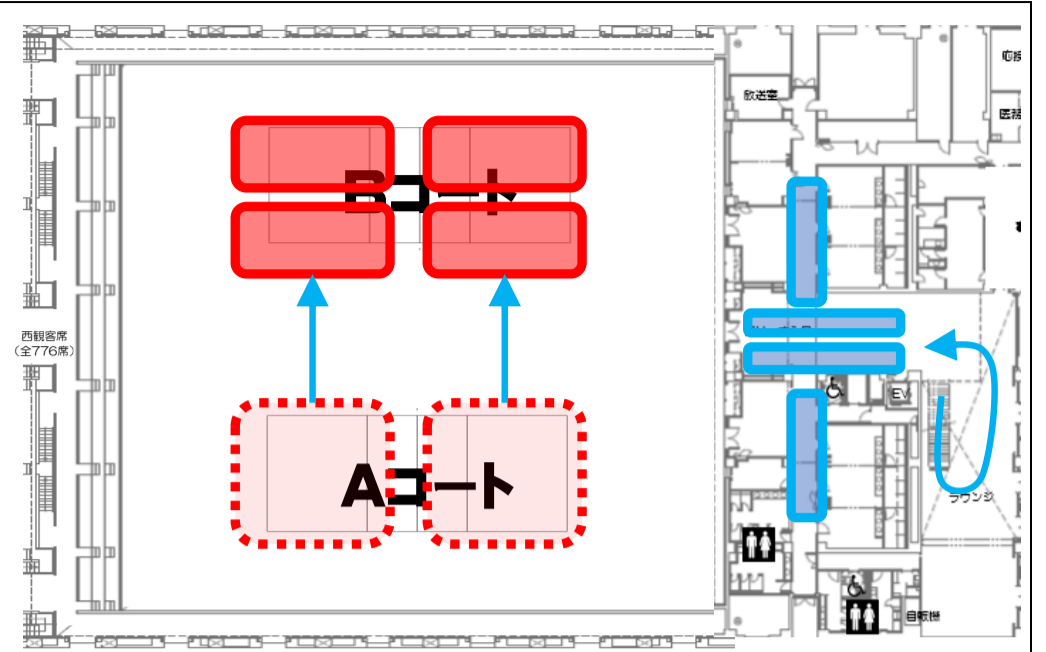

① 第2試合中

先に終わったコートはコート上でクールダウン
 終了コートはネット張替作業へ
 男子チームは待機

② 第2試合終了

女子チームはBコートへ移動
 終了コートはネット張替作業へ
 男子チームは地下1階の入口付近へ移動

③

男子チームはAコートに入場

男子チームはストレッチ可

④

女子チーム代表者は表彰、他のメンバーは退場
 →待機場所へ

表彰中、張替作業は一時中断、男子チーム発声不可

⑤ 女子チーム表彰終了、退場後

Bコートの男子チームはBコートへ移動、張替作業を再開
 作業中はフロントコート不可、ボール不可
 作業終了後ネットを使用したアップ可
 女子チームは待機場所の片付け・消毒後、退館

男女チームの入替方法(案)

- 男子チーム
- 女子チーム